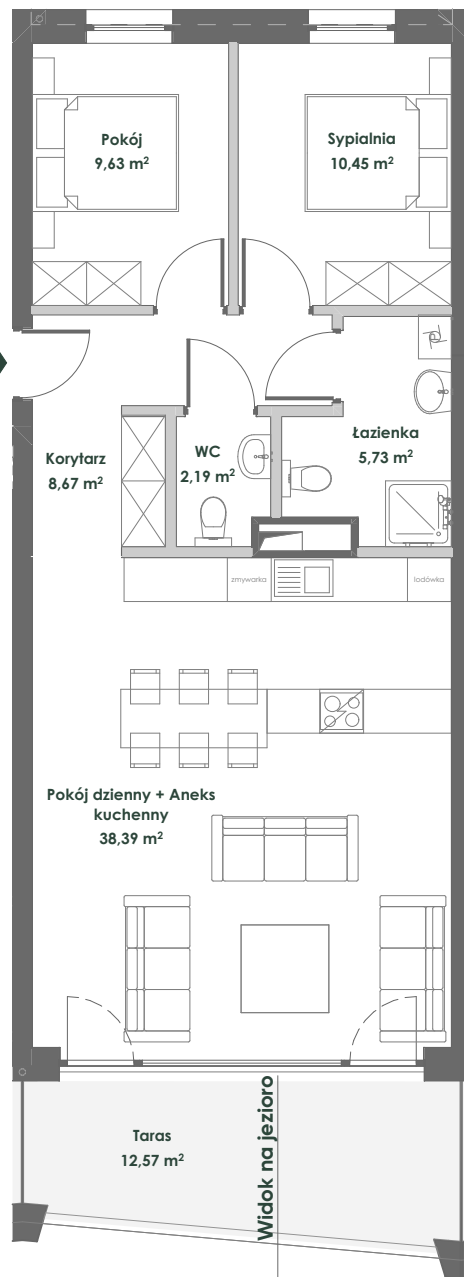

1.4

LEGENDA

-  Ściany działowe
-  Ściany nośne

Apartament A1.1.4

Budynek A1
Piętro I

ZESTAWIENIE POMIESZCZEŃ:

Pokój	9,63 m ²
Sypialnia	10,45 m ²
Korytarz	8,67 m ²
Pokój dzienny + Aneks kuchenny	38,39 m ²
Łazienka	5,73 m ²

***Powierzchnia: 75,06 m²**

Taras 12,57 m²

kontakt@lowenmarina.pl

www.lowenmarina.pl

+48 720 70 70 60

1 : 5000