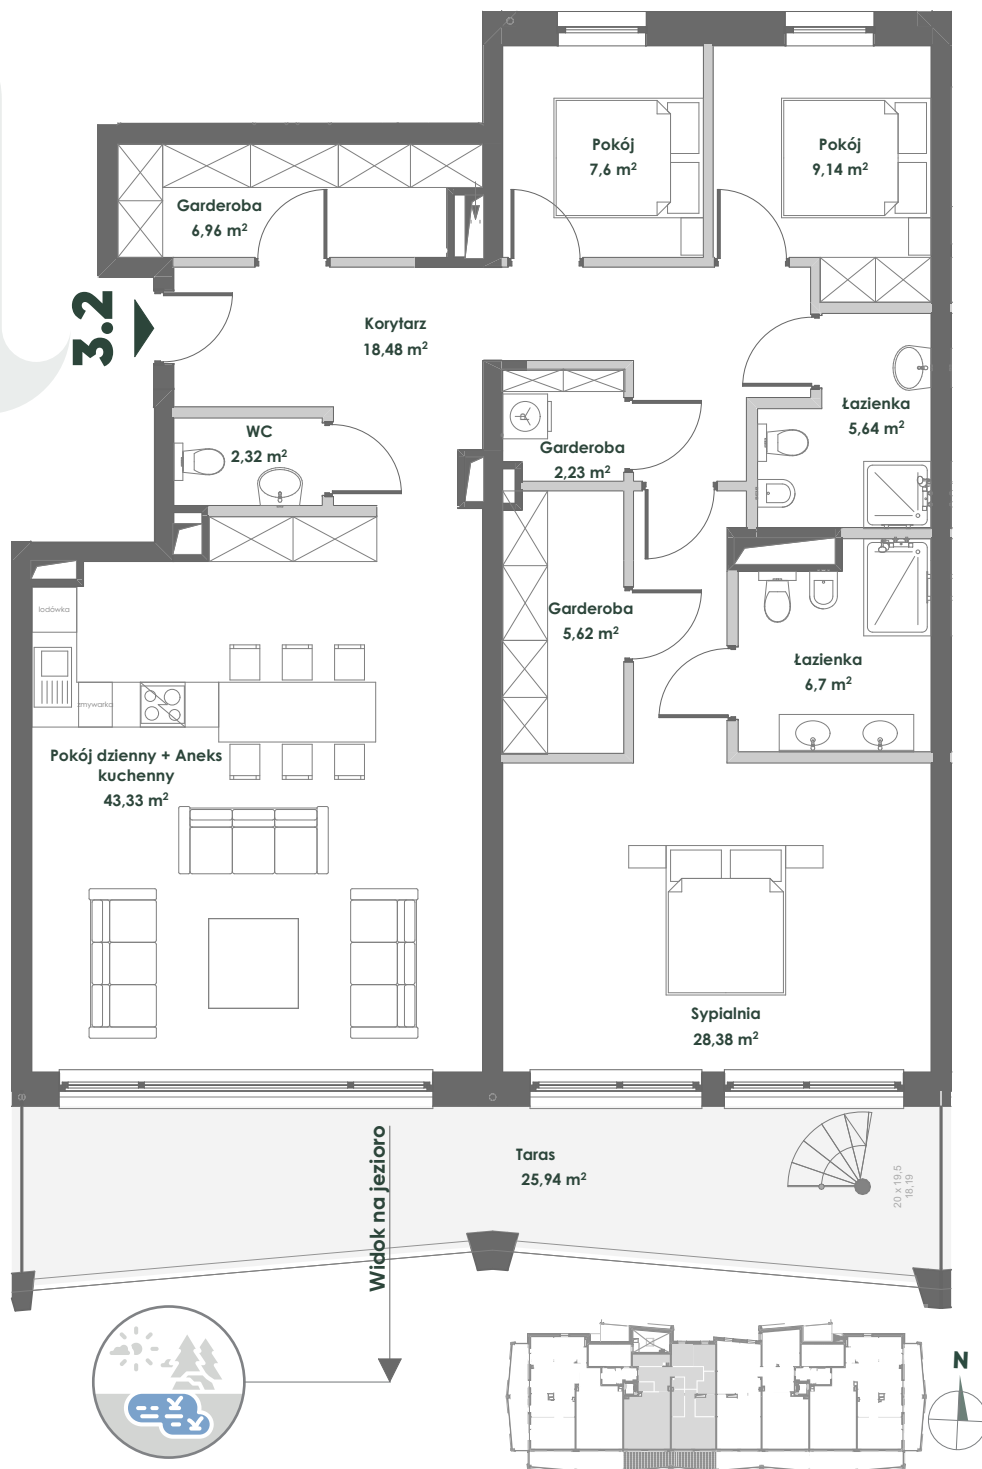

Taras na dachu

Taras na dachu
71,14 m²

LEGENDA

- Ściany działowe
- Ściany nośne

Apartament A1.3.2

Budynek A1
Piętro III

ZESTAWIENIE POMIESZCZEŃ:

WC	2,32 m ²
Garderoba	2,23 m ²
Garderoba	6,96 m ²
Garderoba	5,62 m ²
Pokój	9,14 m ²
Pokój	7,60 m ²
Łazienka	6,70 m ²
Łazienka	5,64 m ²
Sypialnia	28,38 m ²
Korytarz	18,48 m ²
Pokój dzienny + Aneks kuchenny	43,33 m ²

***Powierzchnia: 136,40 m²**

Taras	25,94 m ²
Taras na dachu	71,14 m ²

kontakt@lowenmarina.pl

www.lowenmarina.pl

+48 720 70 70 60

1 : 5000