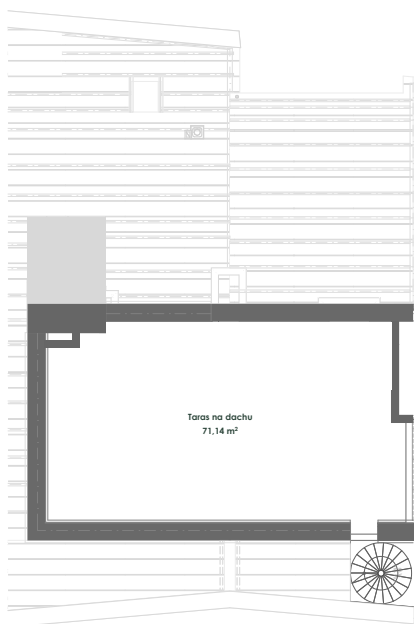

Taras na dachu

Taras na dachu
71,14 m²

LEGENDA

- Ściany działowe
- Ściany nośne

Apartament A1.3.2

Budynek A1
Piętro III

ZESTAWIENIE POMIESZCZEŃ:

WC	2,32 m ²
Garderoba	2,23 m ²
Garderoba	6,96 m ²
Garderoba	5,62 m ²
Pokój	9,14 m ²
Pokój	7,60 m ²
Łazienka	6,70 m ²
Łazienka	5,64 m ²
Sypialnia	28,38 m ²
Korytarz	18,48 m ²
Pokój dzienny + Aneks kuchenny	43,33 m ²

***Powierzchnia: 136,40 m²**

Taras	25,94 m ²
Taras na dachu	71,14 m ²

kontakt@lowenmarina.pl

www.lowenmarina.pl

+48 720 70 70 60

1 : 5000