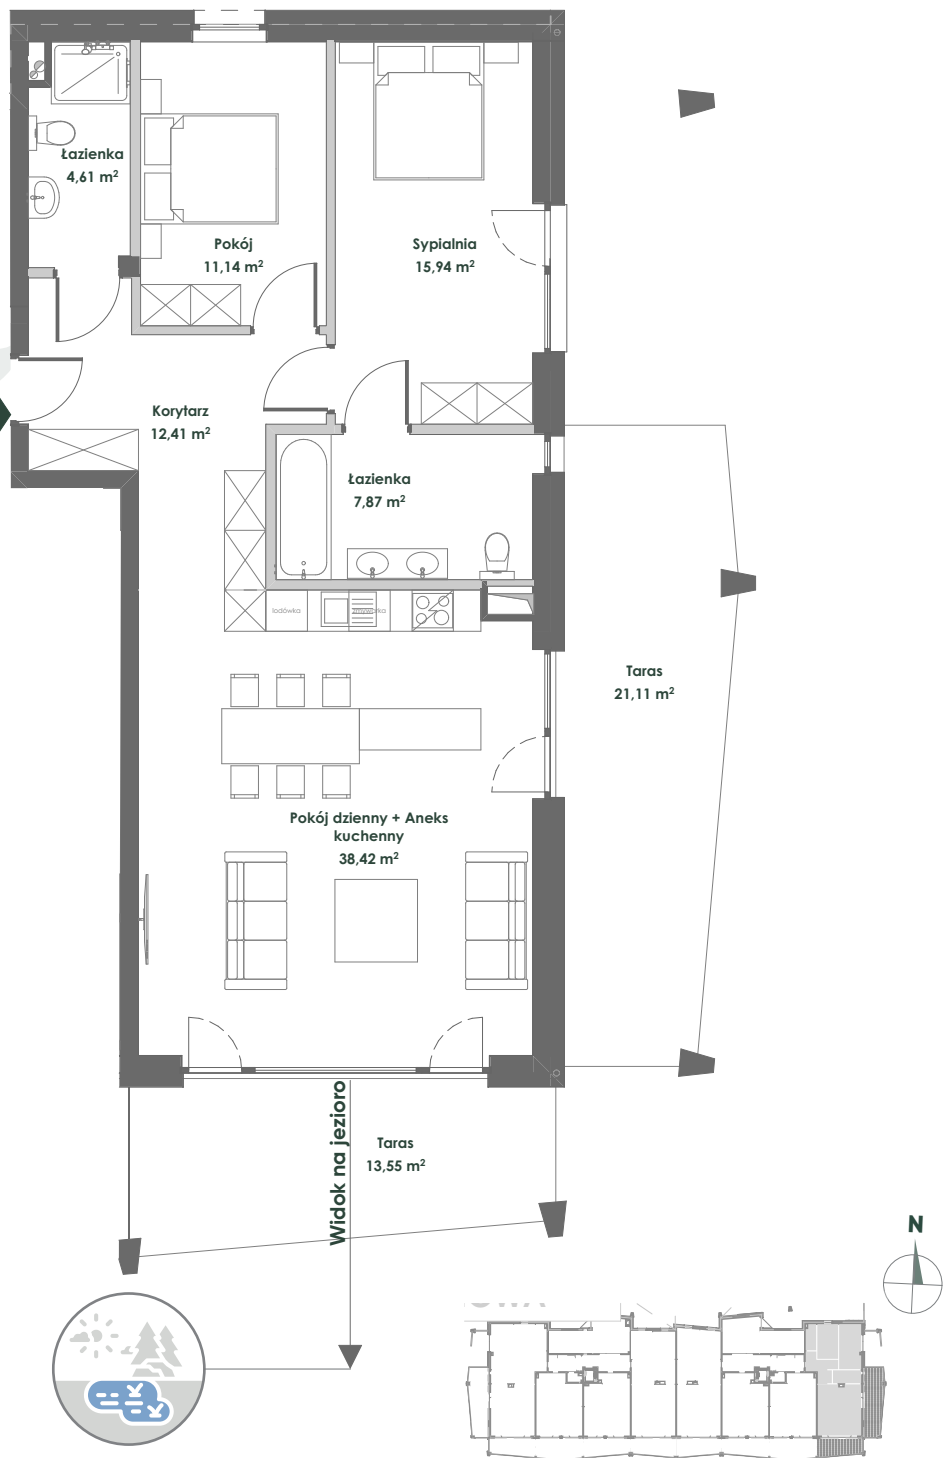

1.8

LEGENDA

- Ściany działowe
- Ściany nośne

Widok na jezioro

Apartament A1.1.8

Budynek A1
Piętro I

ZESTAWIENIE POMIESZCZEŃ:

Korytarz	12,41 m ²
Łazienka	4,61 m ²
Pokój	11,14 m ²
Sypialnia	15,94 m ²
Łazienka	7,87 m ²
Pokój dzienny + Aneks kuchenny	38,42 m ²

***Powierzchnia: 90,39 m²**

Taras	13,55 m ²
Taras	21,11 m ²

kontakt@lowenmarina.pl

www.lowenmarina.pl

+48 720 70 70 60

1 : 5000