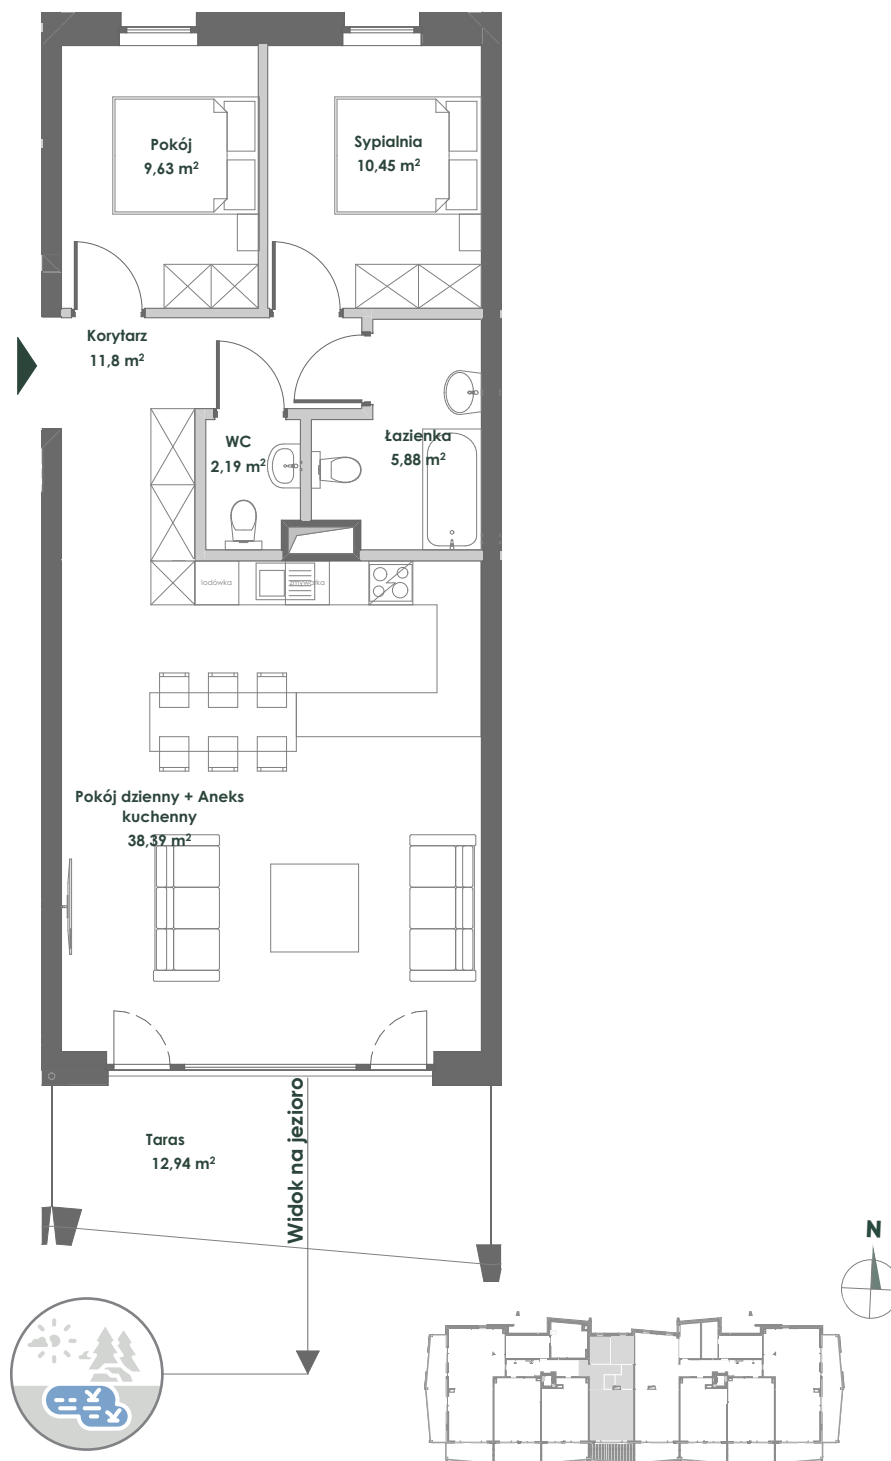

2.4

Apartament A1.2.4

Budynek A1
Piętro I

ZESTAWIENIE POMIESZCZEŃ:

Pokój	9,63 m ²
Sypialnia	10,45 m ²
Korytarz	11,80 m ²
Pokój dzienny + Aneks kuchenny	38,39 m ²
Łazienka	5,88 m ²
WC	2,19 m ²

***Powierzchnia:** **78,34 m²**

Taras 12,94 m²

kontakt@lowenmarina.pl

www.lowenmarina.pl

+48 720 70 70 60