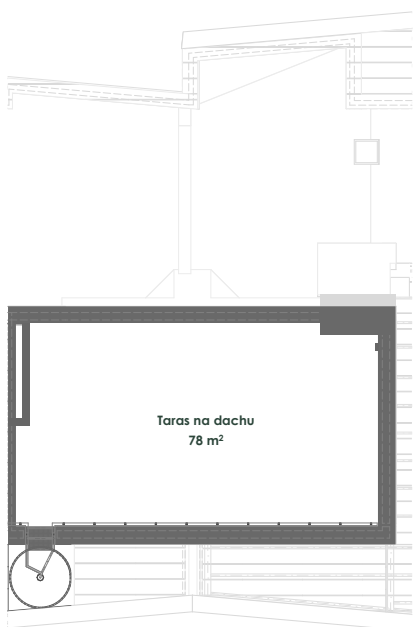

Taras na dachu

LEGENDA

- Ściany działowe
- Ściany nośne

Apartament A1.3.3

Budynek A1
Piętro III

ZESTAWIENIE POMIESZCZEŃ:

WC	2,32 m ²
łazienka	6,23 m ²
łazienka	6,27 m ²
Sypialnia	28,31 m ²
Garderoba	2,34 m ²
Garderoba	4,83 m ²
Garderoba	5,62 m ²
Korytarz	21,58 m ²
Pokój dzienny + Aneks kuchenny	43,32 m ²
Pokój	10,32 m ²
Pokój	7,86 m ²
Pokój	13,73 m ²

***Powierzchnia: 152,73 m²**

Taras	26,65 m ²
Taras na dachu	78,00 m ²

kontakt@lowenmarina.pl

www.lowenmarina.pl

+48 720 70 70 60