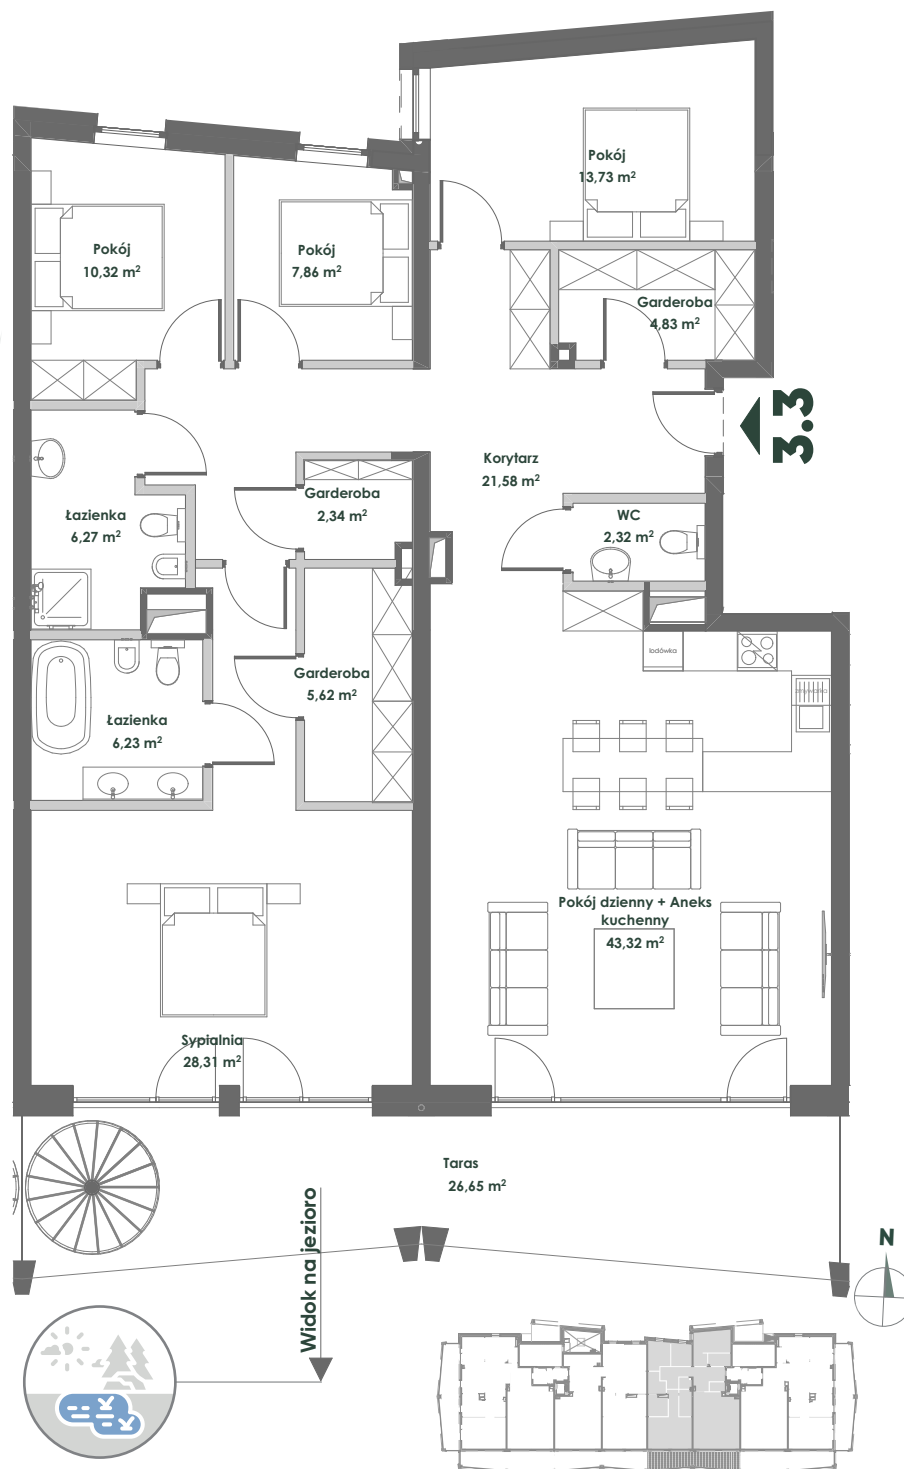

Taras na dachu

LEGENDA

- Ściany działowe
- Ściany nośne

Apartament A1.3.3

Budynek A1
Piętro III

ZESTAWIENIE POMIESZCZEŃ:

WC	2,32 m ²
łazienka	6,23 m ²
łazienka	6,27 m ²
Sypialnia	28,31 m ²
Garderoba	2,34 m ²
Garderoba	4,83 m ²
Garderoba	5,62 m ²
Korytarz	21,58 m ²
Pokój dzienny + Aneks kuchenny	43,32 m ²
Pokój	10,32 m ²
Pokój	7,86 m ²
Pokój	13,73 m ²

***Powierzchnia: 152,73 m²**

Taras	26,65 m ²
Taras na dachu	78,00 m ²

kontakt@lowenmarina.pl

www.lowenmarina.pl

+48 720 70 70 60