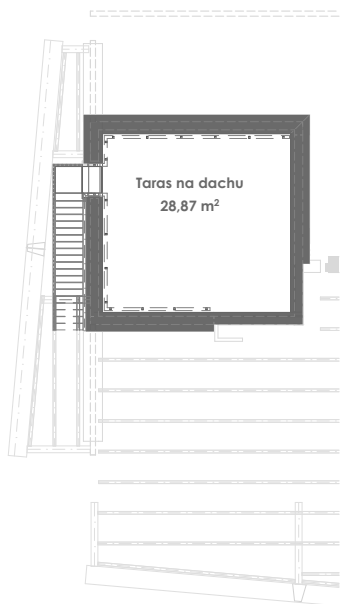

Taras na dachu

LEGENDA

- Ściany działowe
- Ściany nośne

Apartament B1.3.1

Budynek B1
Piętro III

ZESTAWIENIE POMIESZCZEŃ:

Pokój	7,93 m ²
Pokój	11,13 m ²
Sypialnia	11,07 m ²
Łazienka	6,94 m ²
Salon + Aneks kuchenny	28,62 m ²
Korytarz	13,78 m ²
WC	2,57 m ²

*Powierzchnia: **82,04 m²**

Taras	16,60 m ²
Taras	13,25 m ²
Taras na dachu	28,87 m ²

kontakt@lowenmarina.pl

www.lowenmarina.pl

+48 720 70 70 60