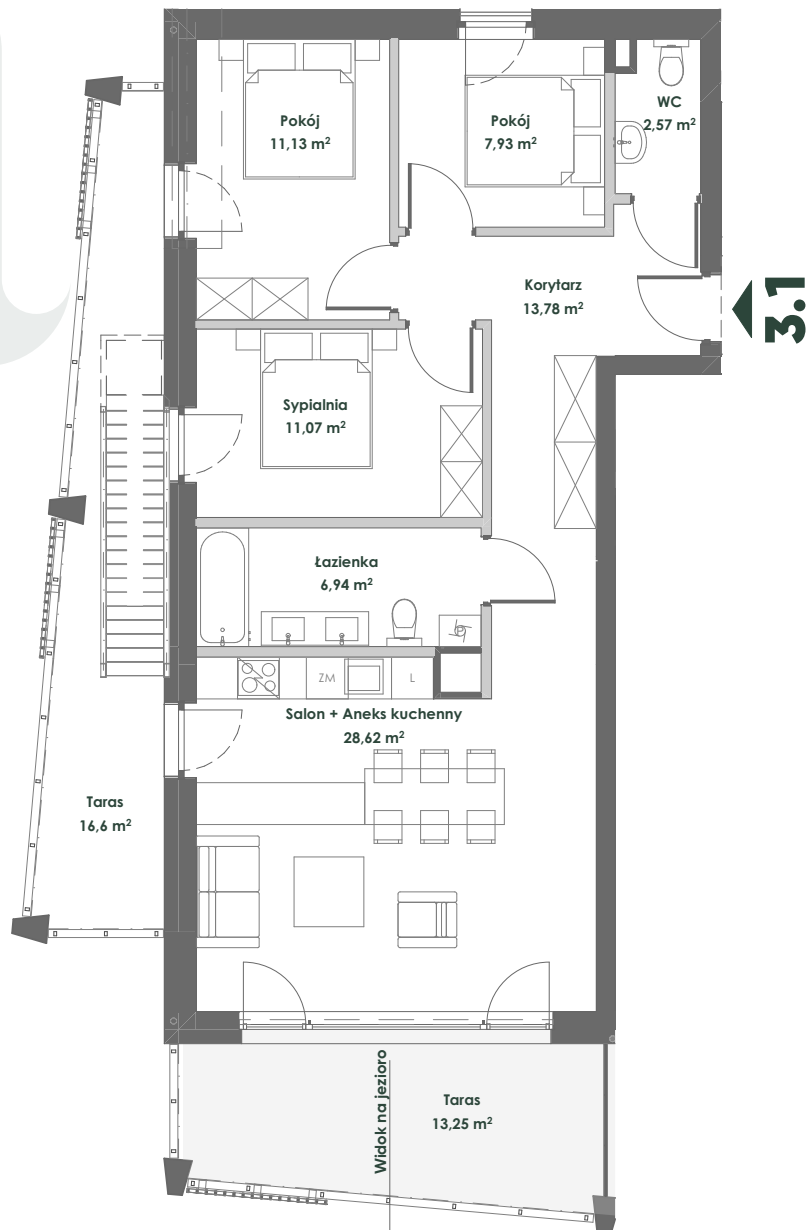

Taras na dachu

LEGENDA

- Ściany działowe
- Ściany nośne

Apartament B1.3.1

Budynek B1
Piętro III

ZESTAWIENIE POMIESZCZEŃ:

Pokój	7,93 m ²
Pokój	11,13 m ²
Sypialnia	11,07 m ²
Łazienka	6,94 m ²
Salon + Aneks kuchenny	28,62 m ²
Korytarz	13,78 m ²
WC	2,57 m ²

*Powierzchnia: **82,04 m²**

Taras	16,60 m ²
Taras	13,25 m ²
Taras na dachu	28,87 m ²

kontakt@lowenmarina.pl

www.lowenmarina.pl

+48 720 70 70 60